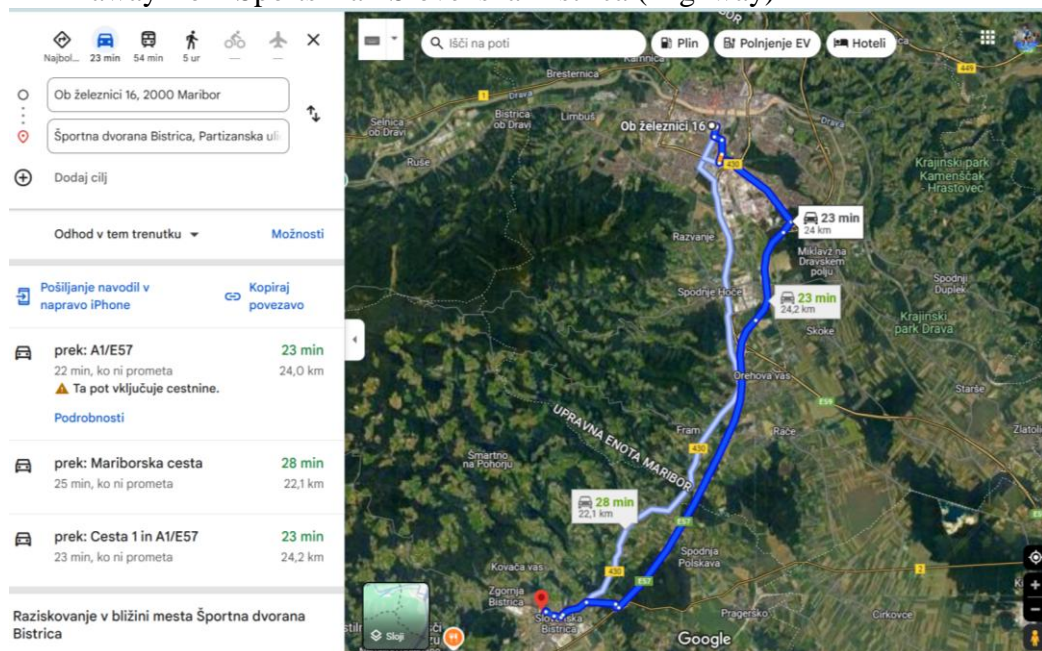

HOSTEL M

ADRESS: Iztokova ulica 22, 2000 Maribor, Slovenija

26,3 km away from Sports hall Slovenska Bistrica (Highway)

Pregled Cene in informacije Storitve Hišni red Ocene gostov (1.138)

Hostel M

Iztokova ulica 22, 2000 Maribor, Slovenija — [Dobra lokacija](#) — [prikaži zemljevid](#)

[Rezerviraj zdaj](#)

[Mi izenačimo cen](#)

Prijetno 6,8
1.138 komentarjev

Osebj 8,1

W: www.tkdredpower.si
T: +386 40 149 104
E: www.tkdredpower.si
F: facebook.com/tkdredpower

HOSTEL PEKARNA

ADDRESS: Ob železnici 16, 2000 Maribor, Slovenija
24km away from Sports Hall Slovenska Bistrica (Highway)

Genius [Certifikat trajnosti](#)

Hostel Pekarna

Ob železnici 16, 2000 Maribor, Slovenija – [Odlična lokacija](#) - [prikaži zemljevid](#)

[Rezerviraj zdaj](#)

[Mi izenačimo ceno](#)

+ 26 fotografij

Sijajno 8,7
682 komentarjev

Kaj je bilo všeč gostom, ki so bivali tukaj

"Nastanitev je v neposredni bližini UKC Maribor, kjer sem imela izobraževanje, dostopno z nekaj minut hoje po neprometni poti. Tudi do starega mesta..."

[M](#) Marija [Slovenija](#)