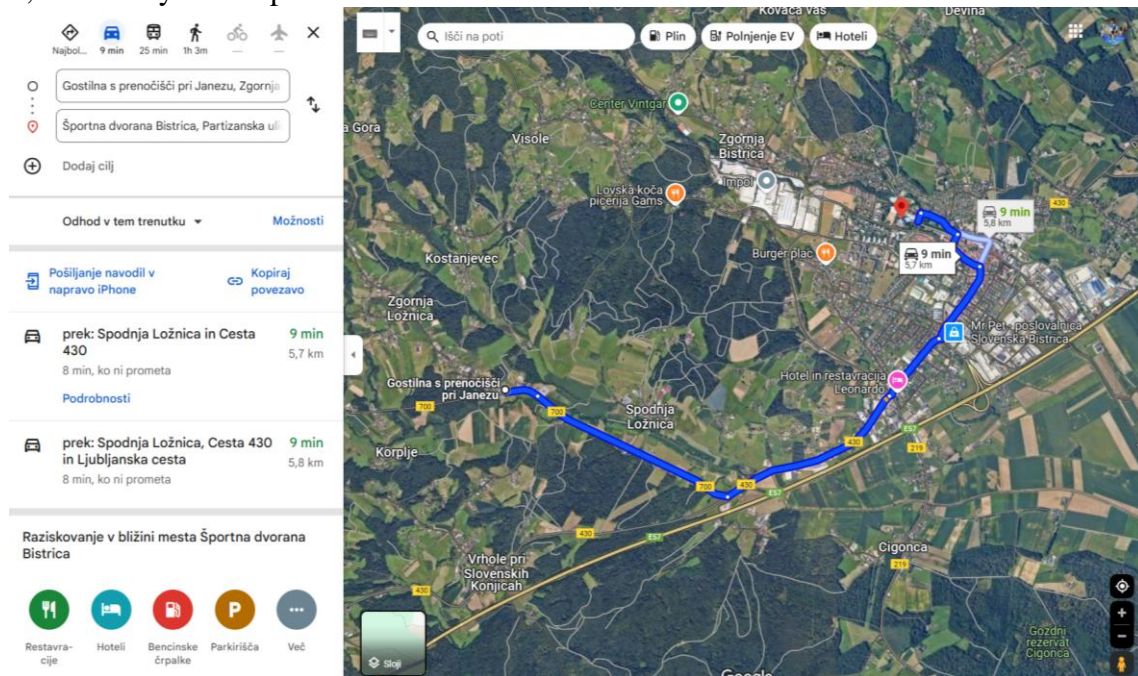

★★★★ Letalski prevoz

Hotel Leonardo

Leonova ul. 18, 2310 Slovenska Bistrica, Slovenija – **Odlična lokacija** - prikaži zemljevid

Rezerviraj zdaj

Mi izenačimo ceno

Sijajno 8.7
1.423 komentarej

Kaj je bilo všeč gostom, ki so bivali tukaj
"Prijazno osebje, pestra izbira pri zajtrku, čista soba."

Ines Slovenija

Osebje 9,1

Slovenska Bistrica

Prikaži na zemljevidu

W: www.tkdredpower.si
T: +386 40 149 104
E: www.tkdredpower.si
F: facebook.com/tkdredpower

ZGORNJA LOŽNICA (7km away from Slovenska Bistrica) GOSTILNA S PRENOČIŠČI PRI JANEZU

ADRESS: 4 Zgornja Ložnica, 2316 Zgornja Ložnica, Slovenija
5,7 km away from Sports Hall Slovenska Bistrica

Gostilna s prenočišči Pri Janezu

4 Zgornja Ložnica, 2316 Zgornja Ložnica, Slovenija – [Odlična lokacija - prikaži zemljevid](#)

HOSTEL M

ADRESS: Iztokova ulica 22, 2000 Maribor, Slovenija

26,3 km away from Sports hall Slovenska Bistrica (Highway)

Pregled Cene in informacije Storitve Hišni red Ocene gostov (1.138)

Hostel M

Iztokova ulica 22, 2000 Maribor, Slovenija — [Dobra lokacija](#) — [prikaži zemljevid](#)