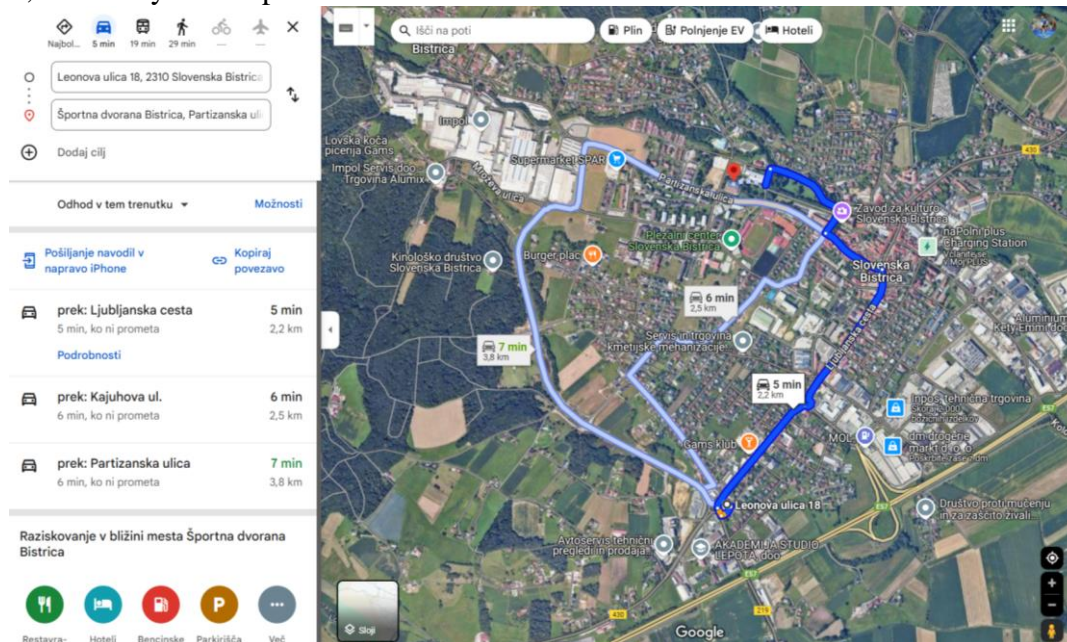

Kind regards,

Kristijan Kovačič, Organizator

W: www.tkdredpower.si
T: +386 40 149 104
E: www.tkdredpower.si
F: facebook.com/tkdredpower

SLOVENSKA BISTRICA

HOTEL LEONARDO

ADDRESS: Leonova ul. 18, 2310 Slovenska Bistrica, Slovenija
2,2km away from Sports Hall Slovenska Bistrica

★★★★ Letalski prevoz

Hotel Leonardo

Leonova ul. 18, 2310 Slovenska Bistrica, Slovenija – **Odlična lokacija** - prikaži zemljevid

Rezerviraj zdaj

Mi izenačimo ceno

Sijajno 8.7
1.423 komentarej

Kaj je bilo všeč gostom, ki so bivali tukaj
"Prijazno osebje, pestra izbira pri zajtrku, čista soba."

HOSTEL M

ADRESS: Iztokova ulica 22, 2000 Maribor, Slovenija

26,3 km away from Sports hall Slovenska Bistrica (Highway)

Pregled Cene in informacije Storitve Hišni red Ocene gostov (1.138)

Hostel M

Iztokova ulica 22, 2000 Maribor, Slovenija — [Dobra lokacija](#) — [prikaži zemljevid](#)

Kaj je bilo všeč gostom, ki so bivali tukaj

"Nastanitev je v neposredni bližini UKC Maribor, kjer sem imela izobraževanje, dostopno z nekaj minut hoje po neprometni poti. Tudi do starega mesta..."

[M](#) Marija [Slovenija](#)