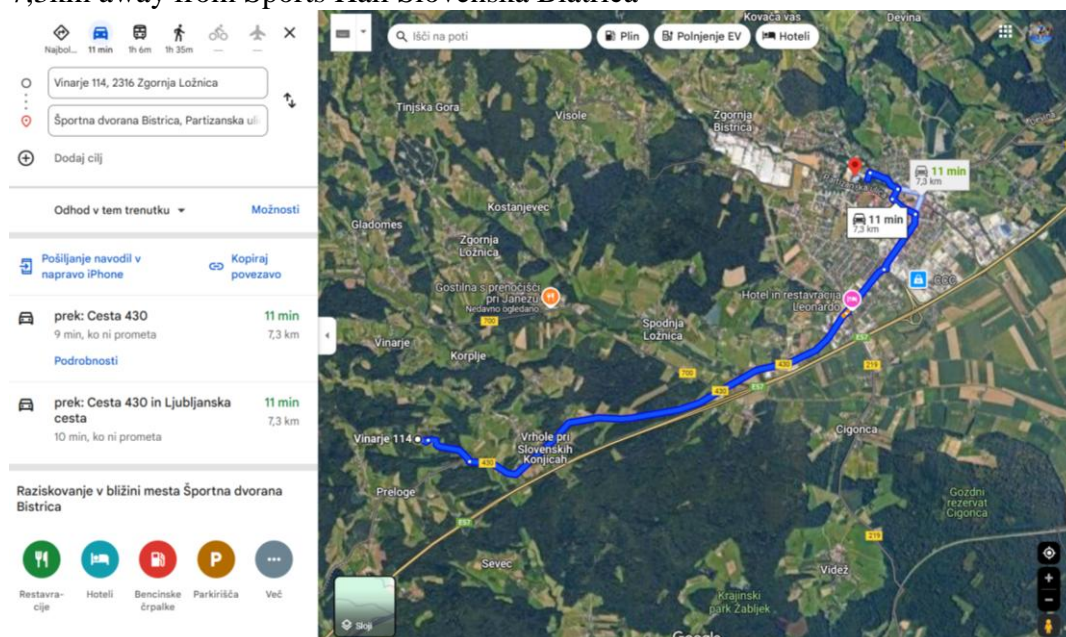

Sevec

Google 430 Mao data ©2025

Najbol... 10 min 1h 12m 1h 40m

Preloge 14b, 2316 Zgornja Ložnica

Športna dvorana Bistrica, Partizanska uli

Dodaj cilj

Odhod v tem trenutku Možnosti

Pošiljanje navodil v napravo iPhone Kopiraj povezavo

prek: Cesta 430 10 min
9 min, ko ni prometa 7,7 km
[Podrobnosti](#)

Raziskovanje v bližini mesta Športna dvorana Bistrica

Restavracije Hoteli Bencinske črpalke Parkirišča Več

Map showing the location of the inn (Preloge 14b) and surrounding area, including Zgornja Bistrica, Slovenska Bistrica, and the Sports Hall. The map includes a route from the inn to the Sports Hall, marked with a blue line and a 10 min 7,7 km travel time.

Apartmentna hiša VINARIA

114 Vinarje, 2316 Zgornja Ložnica, Slovenija – **Odljučna lokacija - prikaži zemljevid**

Rezervirajte vaše bivanje v apartmaju

Mi izenačimo cenę

Izjemno 10
4 komentarji

Kaj je bilo všeč gostom, ki so bivali tukaj

HOSTEL M

ADRESS: Iztokova ulica 22, 2000 Maribor, Slovenija

26,3 km away from Sports hall Slovenska Bistrica (Highway)

Pregled Cene in informacije Storitve Hišni red Ocene gostov (1.138)

Hostel M

Iztokova ulica 22, 2000 Maribor, Slovenija — [Dobra lokacija](#) — [prikaži zemljevid](#)