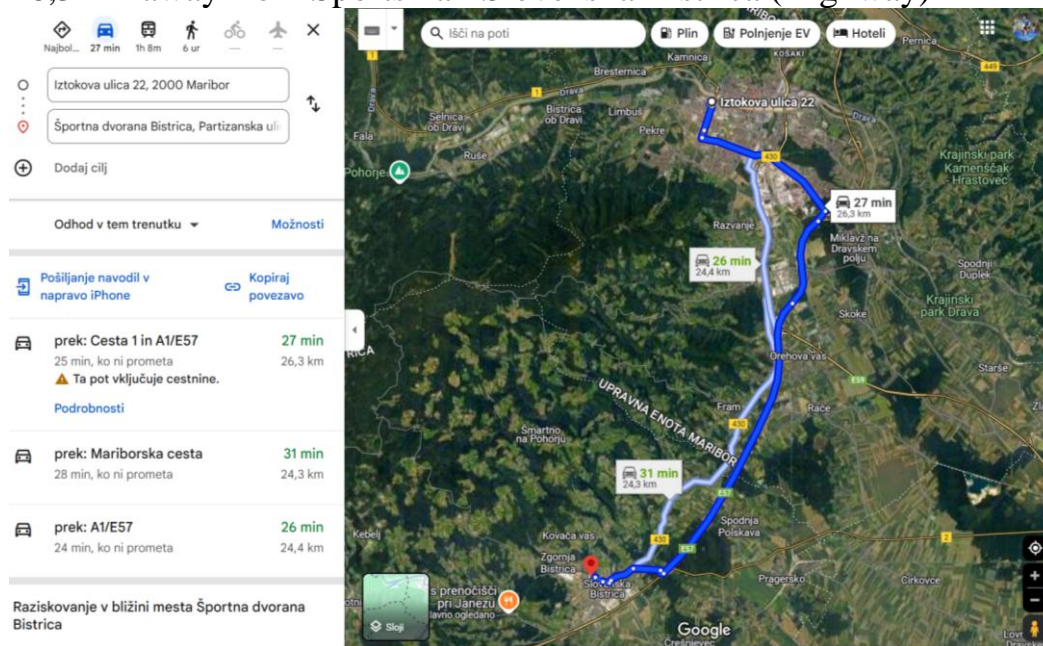

Apartmentna hiša VINARIA

114 Vinarje, 2316 Zgornja Ložnica, Slovenija – **Odljučna lokacija - prikaži zemljevid**

Rezervirajte vaše bivanje v apartmaju

Mi izenačimo cenę

Izjemno 10
4 komentarji

Kaj je bilo všeč gostom, ki so bivali tukaj

HOSTEL M

ADRESS: Iztokova ulica 22, 2000 Maribor, Slovenija

26,3 km away from Sports hall Slovenska Bistrica (Highway)

Pregled Cene in informacije Storitve Hišni red Ocene gostov (1.138)

Hostel M

Iztokova ulica 22, 2000 Maribor, Slovenija — [Dobra lokacija](#) — [prikaži zemljevid](#)