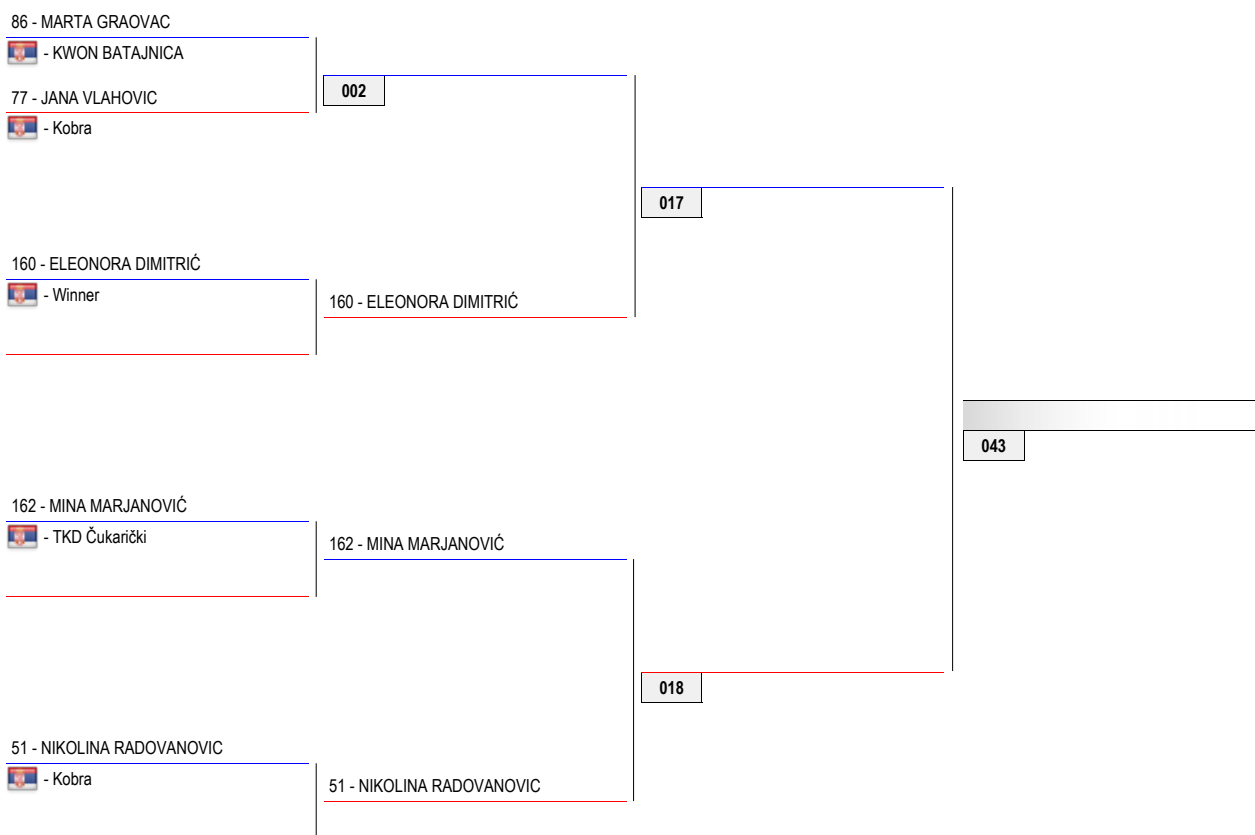

4 - MARIJA TODOROVIĆ

016

88 - NEVENA DRAGAŠ

 - KWON BATAJNICA

88 - NEVENA DRAGAŠ

Score keeper

Controllor

Tatami manager

Pionirke B (10-11) -40 (PIO-B(10-11)-40)

Borilište - 1

Hogu size:

#1

Score keeper Controllor Tatami manager

Kadeti A -49 (KAD-A-49)

Borilište - 1

Hogu size: